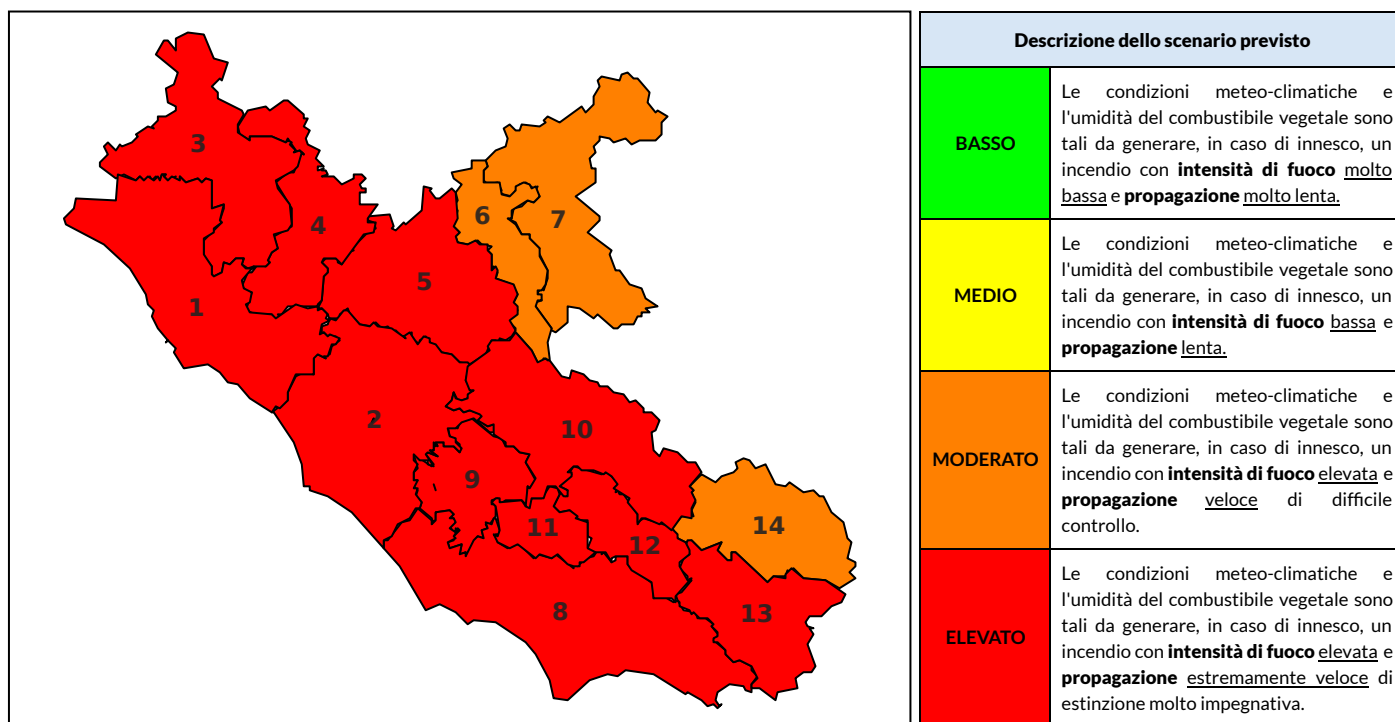

BOLLETTINO DI PERICOLOSITA' DA INCENDI BOSCHIVI

Previsioni per oggi 28-7-2024

Livello di pericolosità da incendio boschivo per Zona di Allerta AIB

Bollettino emesso nel periodo della campagna AIB Lazio sulla base del modello previsionale RISICOLazio, sviluppato in collaborazione con Fondazione CIMA, che fornisce un supporto per la valutazione della Pericolosità da incendio boschivo aggregata sulle Zone di Allerta AIB, approvate come parte integrante del Piano AIB Lazio 2020-2022 con DGR n° 270 del 15/05/2020. Il dettaglio della distribuzione dei Comuni nelle Zone AIB è consultabile al link https://protezionecivile.regione.lazio.it/zone_allerta_aib_comuni/. Le Norme Comportamentali per la popolazione sono consultabili al link https://protezionecivile.regione.lazio.it/norme_comportamentali_aib/.

Zona AIB	1	2	3	4	5	6	7	8	9	10	11	12	13	14
Livello Pericolosità	ELEVATO	ELEVATO	ELEVATO	ELEVATO	ELEVATO	MODERATO	MODERATO	ELEVATO	ELEVATO	ELEVATO	ELEVATO	ELEVATO	ELEVATO	MODERATO

NOTE

BOLLETTINO DI PERICOLOSITA' DA INCENDI BOSCHIVI

Zona AIB	1	2	3	4	5	6	7	8	9	10	11	12	13	14
Livello Pericolosità	ELEVATO	ELEVATO	ELEVATO	ELEVATO	ELEVATO	MODERATO	MODERATO	ELEVATO	ELEVATO	ELEVATO	ELEVATO	ELEVATO	ELEVATO	MODERATO

BOLLETTINO DI PERICOLOSITA' DA INCENDI BOSCHIVI

Zona AIB	1	2	3	4	5	6	7	8	9	10	11	12	13	14
Livello Pericolosità	ELEVATO	ELEVATO	ELEVATO	ELEVATO	ELEVATO	ELEVATO	MODERATO	ELEVATO	ELEVATO	ELEVATO	ELEVATO	ELEVATO	ELEVATO	MODERATO