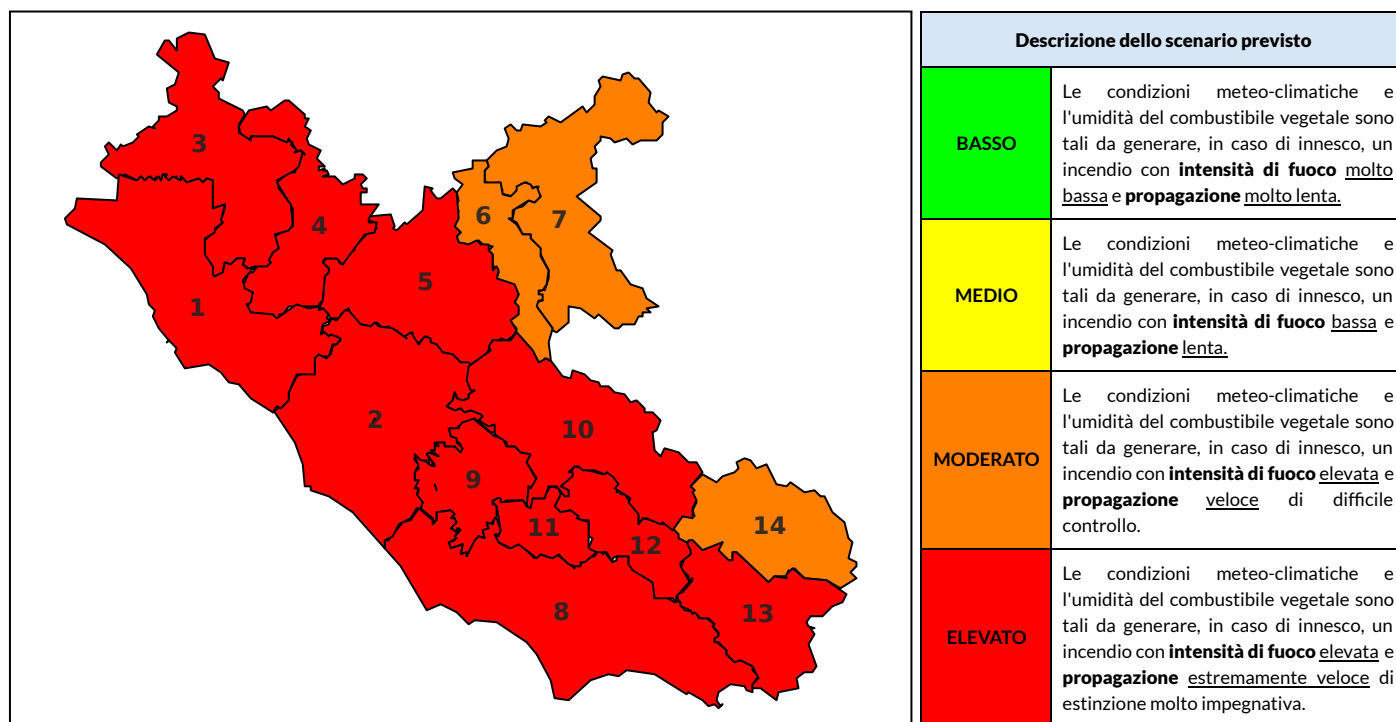

BOLLETTINO DI PERICOLOSITA' DA INCENDI BOSCHIVI

Previsioni per domani 29-7-2024

Livello di pericolosità da incendio boschivo per Zona di Allerta AIB

Bollettino emesso nel periodo della campagna AIB Lazio sulla base del modello previsionale RISICOLazio, sviluppato in collaborazione con Fondazione CIMA, che fornisce un supporto per la valutazione della Pericolosità da incendio boschivo aggregata sulle Zone di Allerta AIB, approvate come parte integrante del Piano AIB Lazio 2020-2022 con DGR n° 270 del 15/05/2020. Il dettaglio della distribuzione dei Comuni nelle Zone AIB è consultabile al link <https://protezionecivile.regione.lazio.it/zone_allerta_aib_comuni/>. Le Norme Comportamentali per la popolazione sono consultabili al link <https://protezionecivile.regione.lazio.it/norme_comportamentali_aib/>.

Zona AIB	1	2	3	4	5	6	7	8	9	10	11	12	13	14
Livello Pericolosità	ELEVATO	ELEVATO	ELEVATO	ELEVATO	ELEVATO	MODERATO	MODERATO	ELEVATO	ELEVATO	ELEVATO	ELEVATO	ELEVATO	ELEVATO	MODERATO